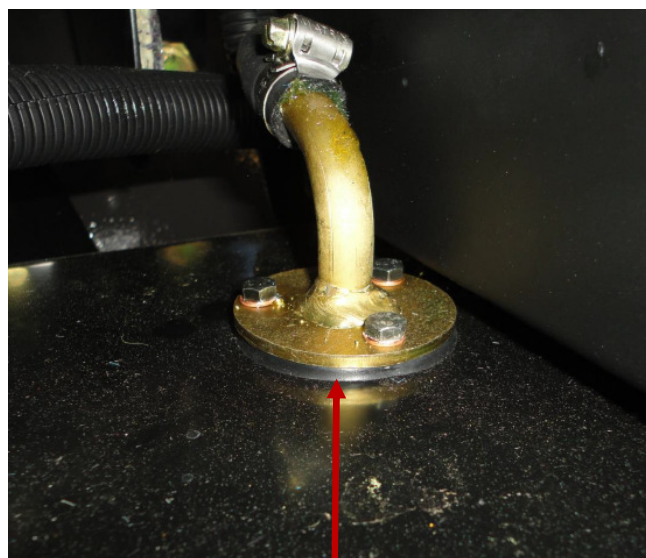

8013.106.008.00.1
Junta vedação – pescador