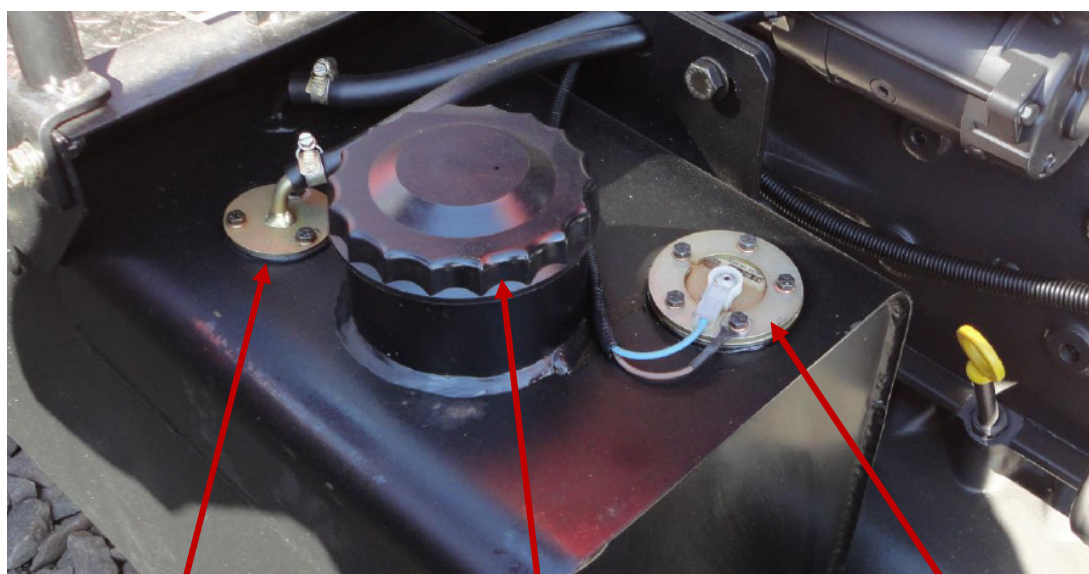


	BOLETIM TÉCNICO Assistência Técnica Tratores	Nº: 031	Emissão 22.08.2014
		Linha de Produto TRATOR	
Assunto	Cj tampa do tanque de combustível Junta de vedação - pescador Junta vedação - bóia Flange de assentamento - bóia		

Informamos a seguir modificação no Sistema de alimentação (Cj tampa do tanque, flange de assentamento, junta vedação-pescador e junta de vedação-bóia) dos **Tratores Agrale 5065, 5075 (COMPACT) e BX 6.110, 6.150 e 6.180**, conforme aplicação, relação de peças e fotos abaixo:

SISTEMA DE ALIMENTAÇÃO – TANQUE DE COMBUSTÍVEL					
PEÇAS RETIRADAS			PEÇAS ACRESCENTADAS		
6007.006.308.00.0	Cj tampa tanque de combustível	01 pç	6005.006.071.00.8	Cj tampa do tanque de combustível	01 pç
6005.006.035.00.3	Junta de vedação - pescador (cortiça)	01 pç	8013.106.008.00.1	Junta de vedação - pescador (borracha)	01 pç
			8013.106.009.00.9	Flange de assentamento	01 pç