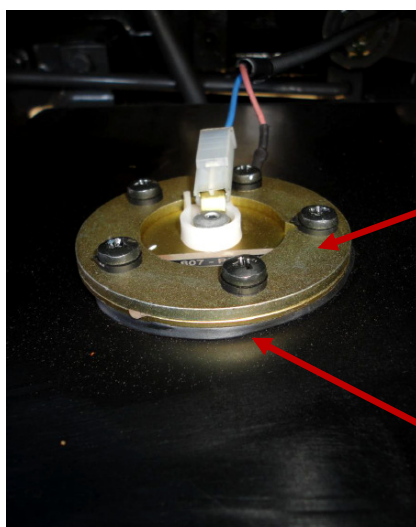

8013.106.009.00.9
Flange de assentamento

8013.106.037.00.0
Junta vedação - bóia