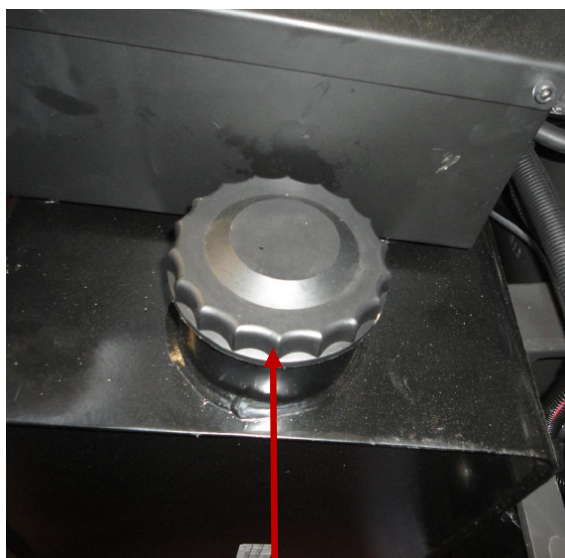

APLICAÇÃO	CÓDIGO DO PRODUTO		
TRATORES AGRALE BX 6.110 / BX 6.150 / BX 6.180	8013.100.003.00.8	8013.100.004.00.6	8013.100.005.00.3
	8013.100.006.00.1	8013.100.008.00.7	8013.100.009.00.5

SISTEMA DE ALIMENTAÇÃO – TANQUE DIREITO DE COMBUSTÍVEL					
PEÇAS RETIRADAS			PEÇAS ACRESCENTADAS		
6007.006.308.00.0	Cj tampa tanque de combustível	01 pç	6005.006.071.00.8	Cj tampa do tanque de combustível	01 pç
6005.006.035.00.3	Junta vedação – pescador	01 pç	8013.106.008.00.1	Junta de vedação	01 pç
6001.006.007.00.1	Junta de vedação	01 pç	8013.106.037.00.0	Junta de vedação	01 pç
			8013.106.009.00.9	Flange de assentamento	01 pç

6005.006.071.00.8
Cj tampa tanque comb